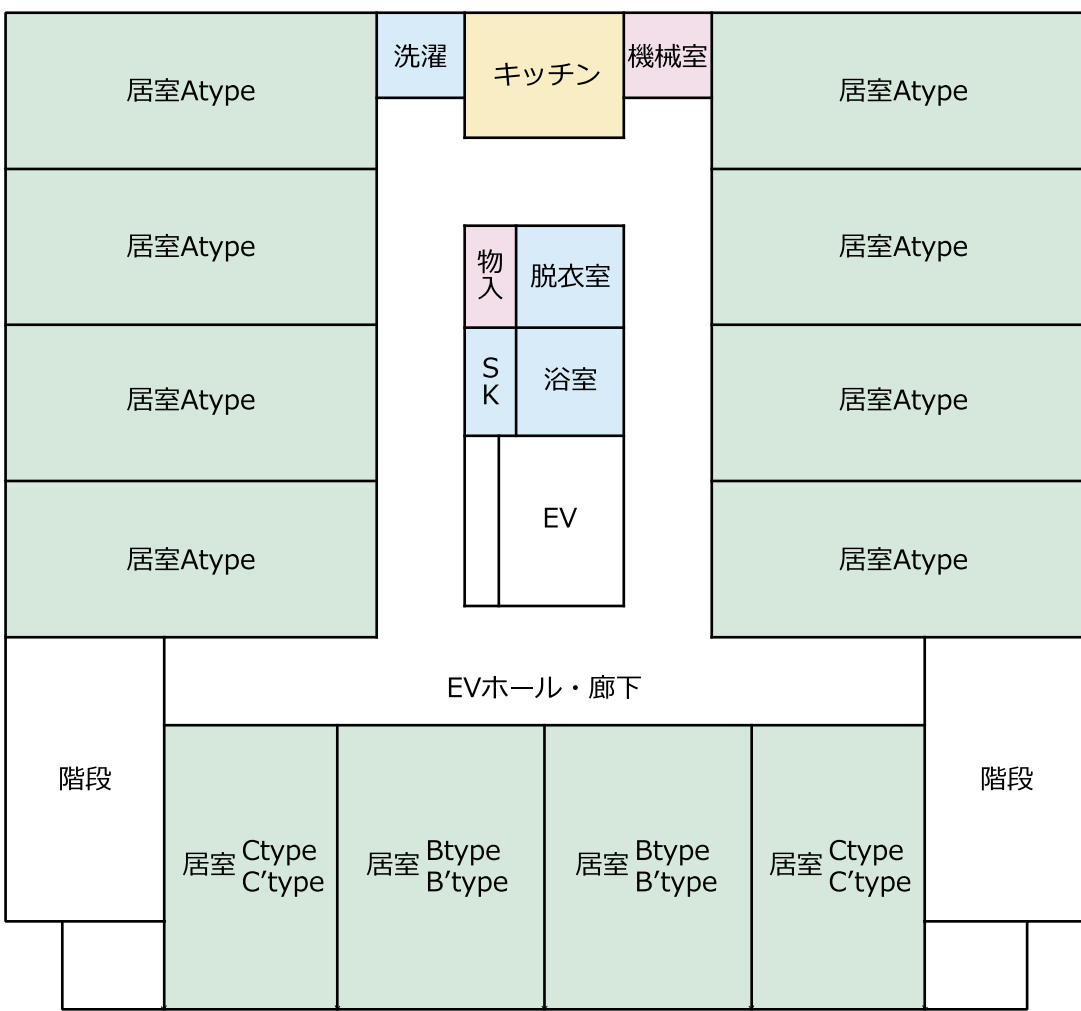

渡り廊下 ケアサービス北勝館
音更宏明館病院へ

1階

2階

3階