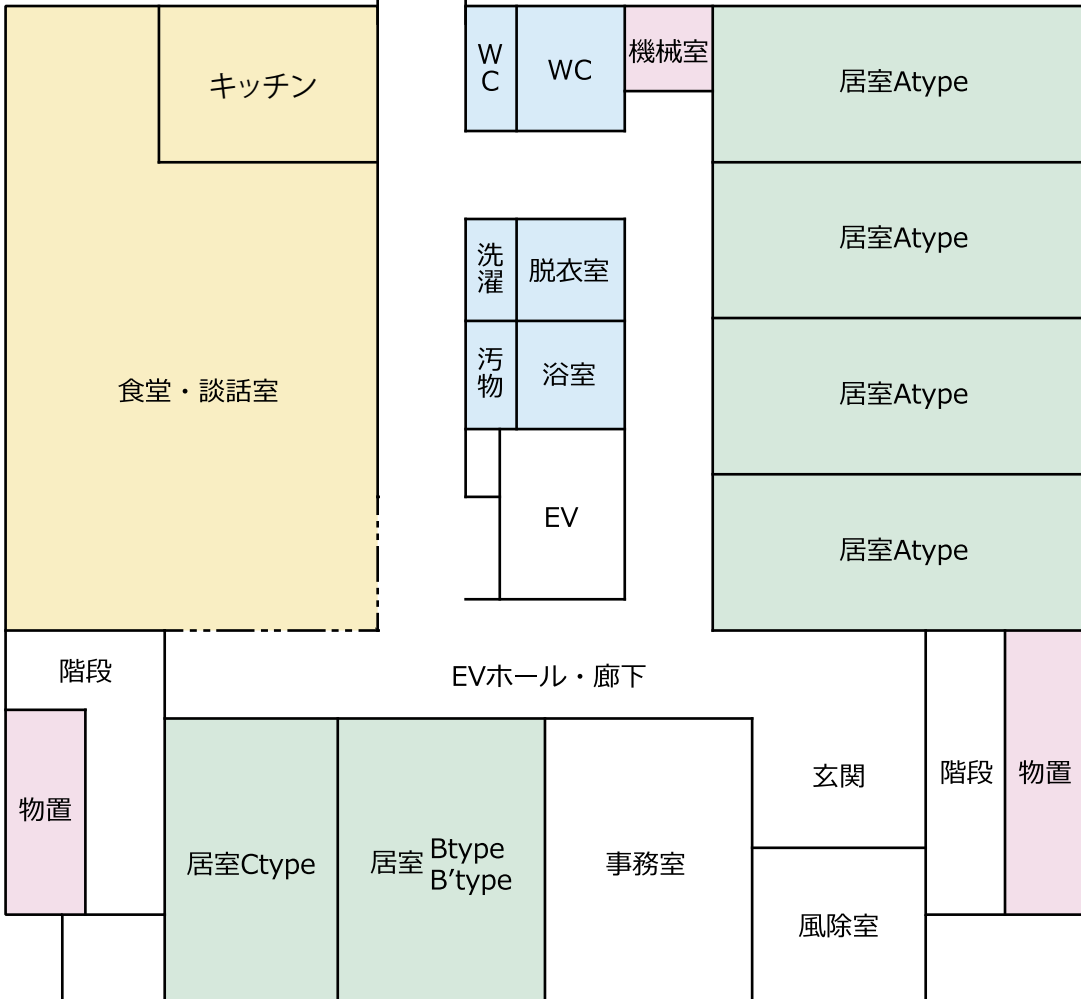

渡り廊下 ケアサービス北勝館
音更宏明館病院へ

1階

2階

3階